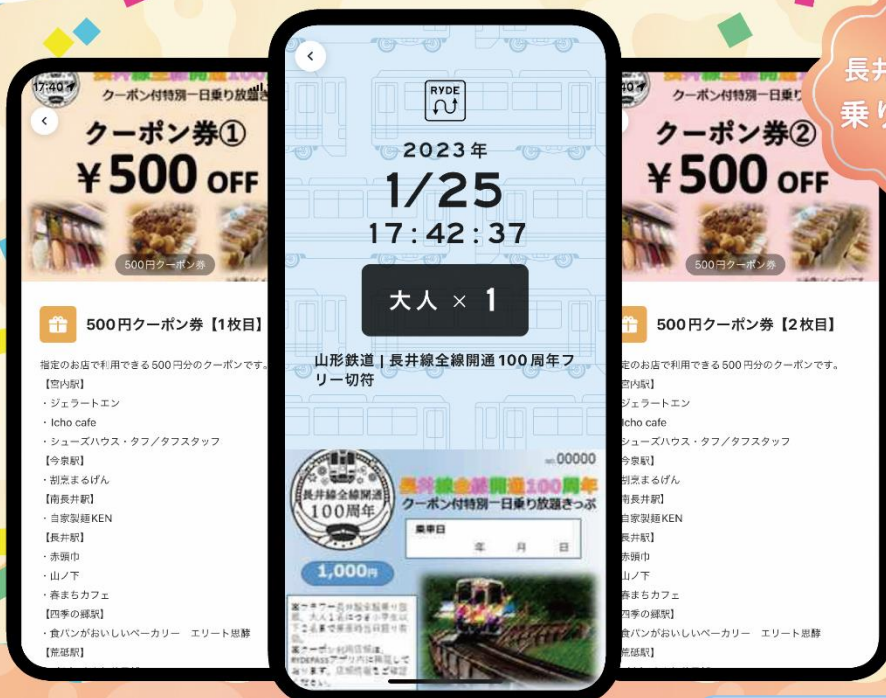

＊ 日頃のご愛顧に感謝！ ＊

長井線全線開通 100周年フリー切符

長井線全線
乗り放題！

数量限定！

※予告なく終了する場合がございます。

この切符で
できること

山形鉄道フラワー長井線

沿線の店舗で使える

全線 乗り放題！ + 1000円分のクーポン付き

長井線全線開通 100周年フリー切符 大人 ¥ 2000

※大人1名と小学生以下2名まで。乗車日当日限り有効です。

クーポンコード入力で
お値段から50%OFF！

ygtrain

※1 山形鉄道 | 土・休日フリー切符・山形鉄道 | もっちい親子・孫乗り放題きっぷは、クーポン付対象外商品となります。
クーポンについては、お釣りは出ません。500円を越える場合は現金等でお支払いください。